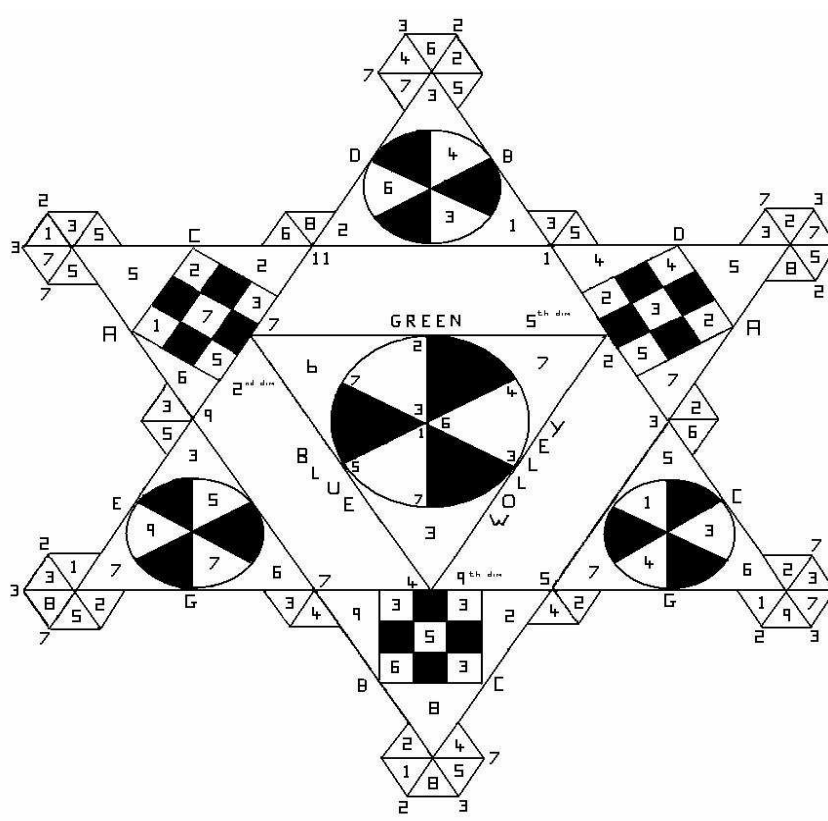

Utilizzare anche l'armonica dell'Acqua Sacra di Lourdes

	Cristallo: Sardonite				Pianta: Damiana			
	Numero maestro 5							
Numero	7	6	3	7				
Portale	1	0	1	1				

- Che lo stesso processo di rilascio sia ripetuto per quest'anima, gruppo di anime e persone care in tutte le dimensioni ovunque nell'Universo e per tutti i periodi di tempo, passato, presente e futuro. Includere anche qualsiasi stato di transizione, come nel grembo materno, durante il concepimento, dopo la morte e durante i periodi vulnerabili attorno a qualsiasi cambiamento significativo vibrazionale. Questo aiuto è onorato e ricevuto con gratitudine.
- Per aiutare a rimuovere le energie esterne alla luce, si prega di utilizzare l'energia vibrazionale di una forma perfetta di cristallo di quarzo trasparente esagonale.

Cristallo: Quarzo Chiaro Pianta: Finocchio
 Numero maestro 7 Animale: Aye-aye

Numero	2	7	1	4	5	8	9	3	2	7	3	4	1	0	8	6
Portale 2	0	1	0	0	1	0	0	1	0	1	1	0	1	0	1	1

Insieme di Julia: $9^2 + C - \infty \leftrightarrow +\infty$ tutte le dimensioni
 Bianco Do Maggiore Ottave Do3,7 e 10, continuamente in tutte
 le direzioni di tempo e attraverso tutti i sistemi di tempo.