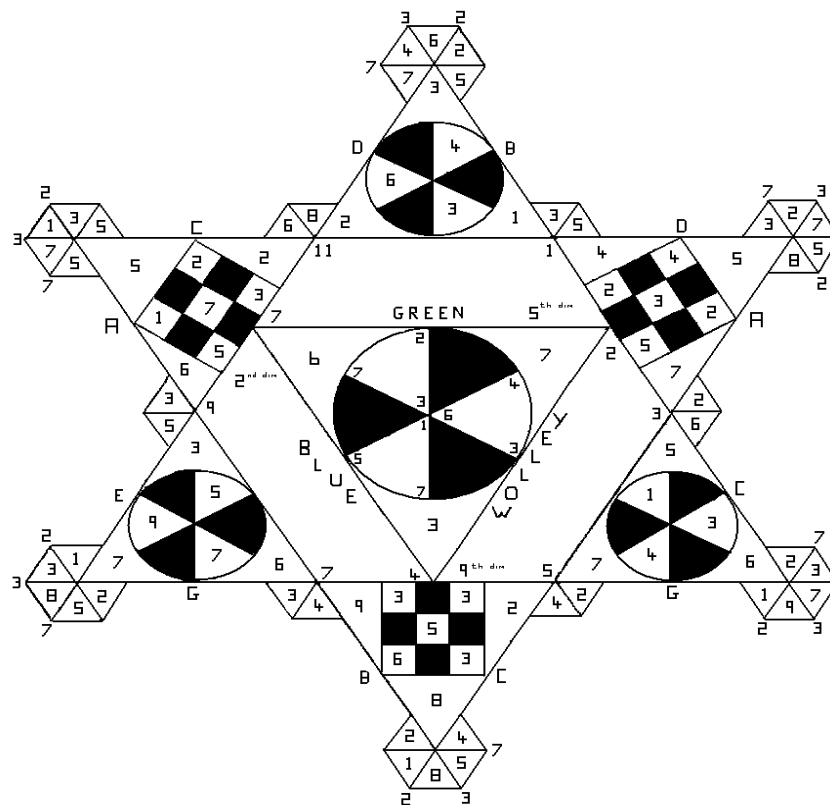

- Möge der gleiche befreiende Vorgang für diese Seele, Seelengruppe und die Nahestehenden quer durch alle Dimensionen überall im Universum und über alle Zeiträume der Vergangenheit, Gegenwart und Zukunft wiederholt werden. Bitte auch alle Übergangsstadien wie z.B. im Mutterleib, während der Empfängnis, nach dem Tod und während der verletzlichen Zeiten, zu denen bedeutende Veränderungen der Schwingung stattfanden, mit einbeziehen. Diese Hilfe wird mit Ehrerbietung und Dankbarkeit empfangen.
- Um zu helfen, die externen Energien in das Licht zu schaffen, verwenden Sie bitte die Schwingungsenergie eines perfekt geformten, sechseckigen, hellen Quarzkristalls.

	Kristall: heller Quarz						Pflanze: Fenchel									
	Meisterzahl 7 Tier: Fingertier															
Zahl	2	7	1	4	5	8	9	3	2	7	3	4	1	0	8	6
Tor 2	0	1	0	0	1	0	0	1	0	1	1	0	1	0	1	1

Julia Set: 9 wiederholt $9^2 + C -\infty \leftrightarrow +\infty$ alle Dimensionen Weiß
C Dur Oktaven C3, 7 und 10, kontinuierlich in alle Richtungen der Zeit und quer

durch alle Zeitsysteme.

- Bitte versiegele das Energiefeld gegen weitere Einmischung von Kräften die weniger als 100% Licht sind und erhalte diesen Schutz unendlich aufrecht.