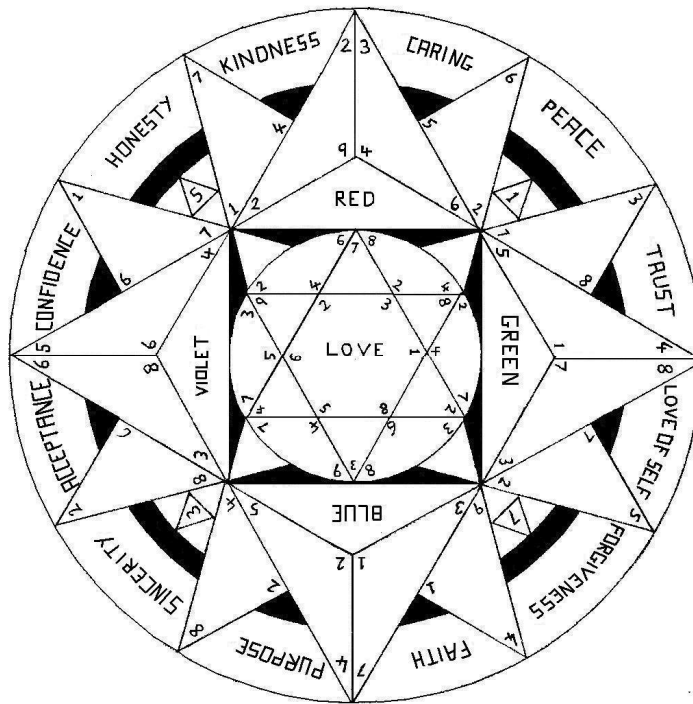

Allgemeines Heilungssymbol