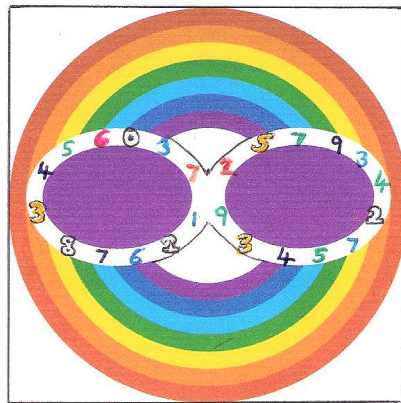

Meisterzahl 4											
Zahl	3	5	9	1	5	5	7	8	3	2	9	1
Tor 3	1	1	1	1	0	1	1	1	1	0	0	1

- Schaffe die perfekte Resonanz der arachnoiden Membran des Gehirns, und stelle das zelluläre Erinnerungsvermögen unser wahren Identität wieder her.

	Kristall: Türkis					Pflanze: Beinwell						
	Meisterzahl 5											
Zahl	7	1	1	1	9	5	0	6	2	3	4	2
Tor 5	1	0	0	1	0	0	0	0	0	1	0	1

- Für allgemeine Heilung und Wiederanschluss an die universale Intelligenz :

Kristall: Grüner Turmalin   Pflanze: Anis
Meisterzahl 6

Zahl	7	3	0	6	5	4	3	8	7	6	2	1	2	5	7	9	3	4	2	7	5	4	3	9
Farbe	O	B	W	R	G	I	Y	W	V	B	W	B	O	Y	G	I	B	G	W	B	G	I	Y	G

	Kristall: Türkis				Pflanze: Olive							
	Meisterzahl 1											
Zahl	3	4	7	6	8	6	4	8	6	3	4	5
Tor 4	1	0	1	0	1	1	0	1	1	0	1	1